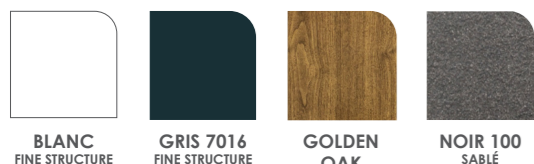

LE CHOIX DE LA COULEUR

Précurseur de la couleur, FUTUROL a développé ses équipements et son savoir-faire pour satisfaire vos exigences et vous offre une large gamme de coloris. Harmonisez la couleur de vos lames avec celle de la porte d'entrée, le portail, la porte de garage, les volets roulants etc.

NOS ESSENTIELS

4 nuances intemporelles pour des BSO qui s'intègrent parfaitement à la façade.

OPTEZ POUR L'HARMONIE

LES COLORIS DE LA LAME FINALE, DU COFFRE ET DES COULISSES PEUVENT ÊTRE COORDONNÉS AUX LAMES DES BSO.

Le ruban de levage et le cordon d'orientation de nos BSO sont accordés aux coloris de nos lames.

NOS AUTRES COLORIS STANDARDS

11 nuances variées avec une finition brillante* pour des BSO en accord avec votre habitation.