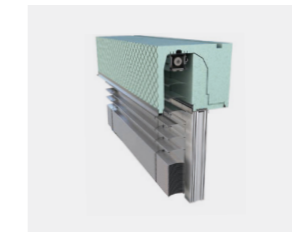

Disponible en version solaire

- + Montage rapide & industriel

Manœuvres disponibles

Somfy® (radio et filaire)

FUTUROL (radio)

3300 mm
 4500 mm

CALO'LAM

À intégrer sur le dormant de la menuiserie. Équipé d'un caisson en mousse polystyrène avec armature acier renforcée.