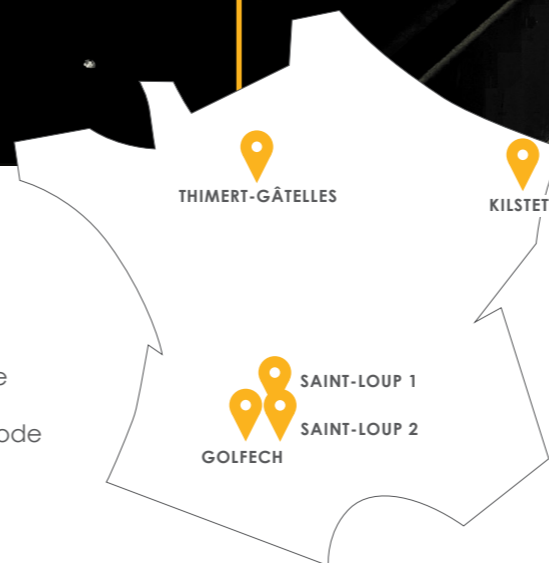

*À l'exception de Noir 2100 sablé.

FABRICANT FIÈREMENT FRANÇAIS

5 unités de production,

réparties sur tout le territoire français, chacune dédiée à une gamme de produits. Exigeant sur la qualité, FUTUROL a mis en place un processus de suivi de vos commandes : du contrôle des matières premières à la méthode de fabrication jusqu'au point de livraison.