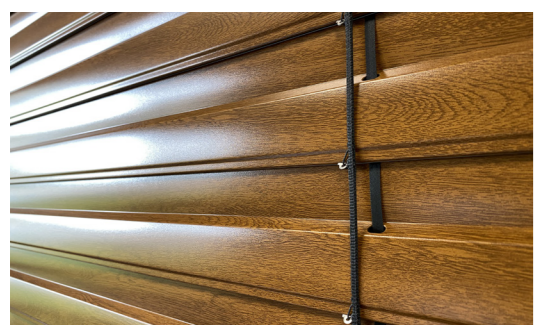

OPTEZ POUR L'HARMONIE

LES COLORIS DE LA LAME FINALE, DU COFFRE ET DES COULISSES PEUVENT ÊTRE COORDONNÉS AUX LAMES DES BSO.

Le ruban de levage et le cordon d'orientation de nos BSO sont accordés aux coloris de nos lames.