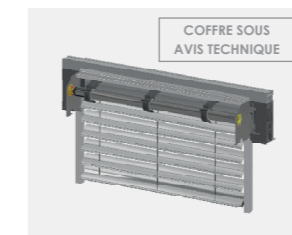

FUSIO'LAM

À intégrer sur le dormant de la menuiserie. S'adapte à tous les coffres 1/2 linteau du marché. Motorisations tubulaires.

Disponible en version solaire

- + Montage rapide & industriel

Manœuvres disponibles

Somfy® (radio et filaire)

FUTUROL (radio)

3300 mm
 4500 mm