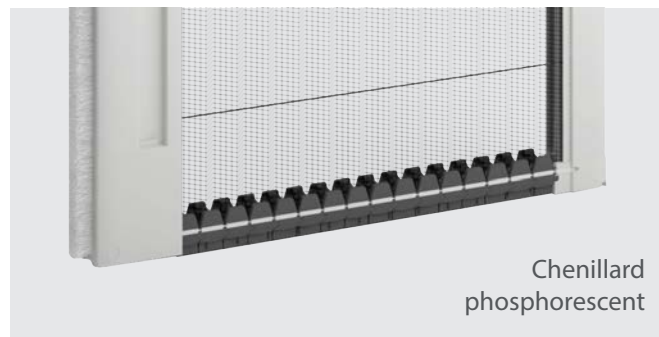

MP40
Moustiquaire coulissante latérale

Disponible en version 2 vantaux

MP40 – Moustiquaire pour porte, caisson de 40 mm

- Une moustiquaire, à encombrement réduit, pour porte coulissante latérale avec des composants de qualité brevetés et un système anti-vent intégré.
- Autoportante, réversible, ajustable et sans entrave au sol, MP40 est discrète et esthétique.
- Son profil haut télescopique ou son profilé latéral de compensation rattrapent les irrégularités des murs en hauteur et en largeur.
- Son chenillard bas coulissant, phosphorescent, permet de bloquer l'ouverture dans toutes les positions. Option seuil extra plat en cas de passage intensif.