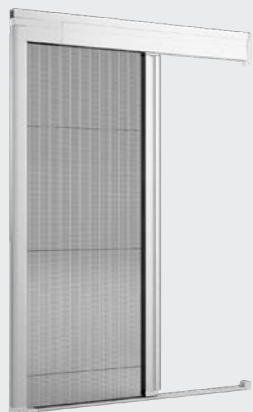

* selon UNI EN 1356:2015

PLISSÉES

MFP25 Max plissé

Autoportante, réversible, et ajustable, ce modèle est une fenêtre ou porte coulissante latérale avec une toile plissée, qui couvre de grandes dimensions.