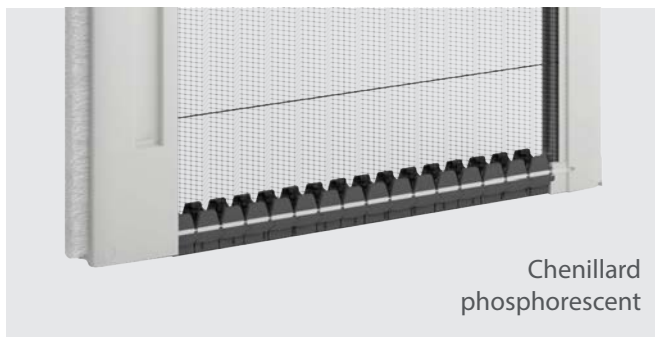

MP25 Plissé
Moustiquaire coulissante latérale

Disponible en version 2 vantaux

MP25 Plissé – Moustiquaire pour porte, caisson de 25 mm

- Une moustiquaire à encombrement réduit, avec une toile plissée, pour porte coulissante latérale avec des composants de qualité brevetés.
- Autoportante, réversible, ajustable et sans entrave au sol, MP25 Plissé est fine et esthétique.
- Son profil haut télescopique ou son profilé latéral de compensation rattrapent les irrégularités des murs en hauteur et en largeur.
- Son chenillard bas coulissant, phosphorescent, permet de bloquer l'ouverture dans toutes les positions. Option seuil extra plat en cas de passage intensif.
- Démontage aisé pour l'hivernage.