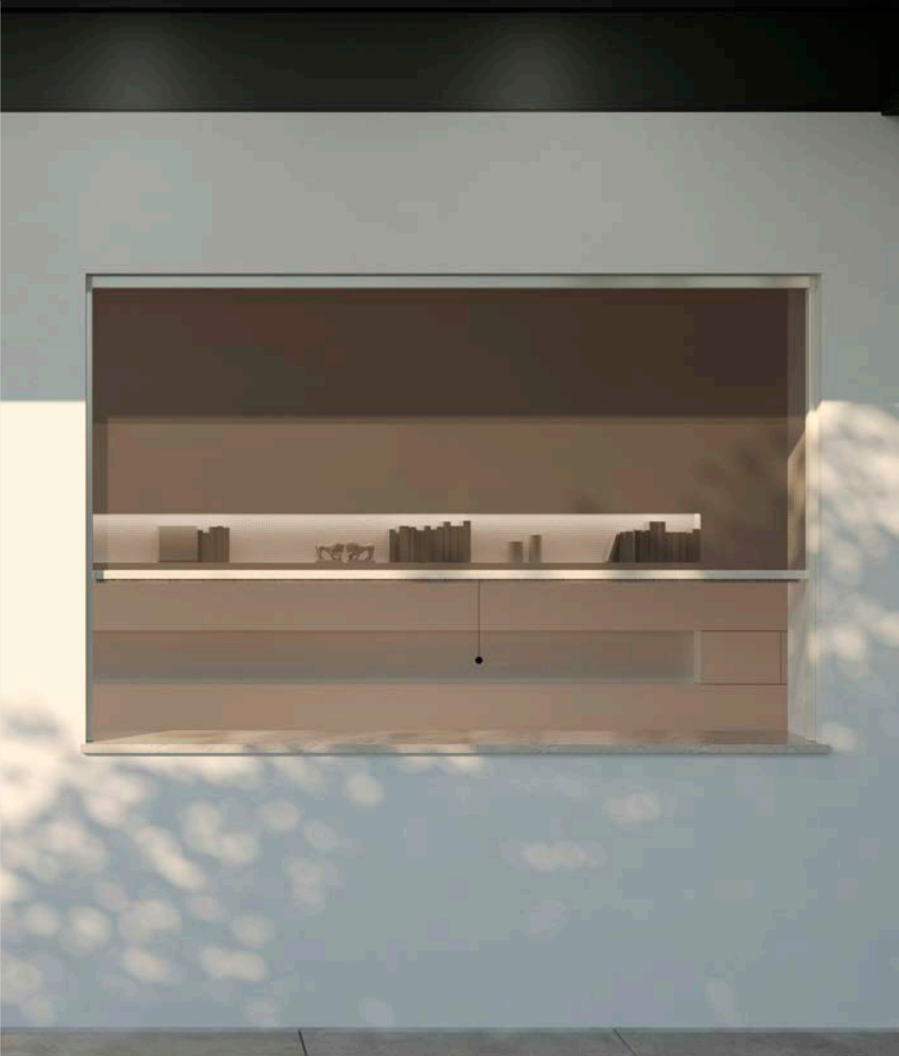

Autoportante, réversible, et ajustable, anti-punaise, ce modèle avec chenillard, est une porte coulissante latérale qui couvre de grandes dimensions dans toutes les configurations de poses et sans entrave au sol.

Pose sur dormant
de fenêtre – Fixation
sans perçage avec
pattes métalliques

Pose de face –
Fixation vissée

Pose tableau –
Fixation clipsée
Démontage facile

Profil bas pour
équerrage (option)

MF40
Pose tableau – Fixation vissée

MF40 – Moustiquaire pour fenêtre, caisson de 40 mm

- Avec son design arrondi, cette moustiquaire enroulable se révèle discrète et élégante.
- Révolutionnaire : elle s'installe sur pratiquement toutes les ouvertures verticales ou inclinées, avec ou sans perçage au mur.
- Démontage rapide avec la pose clipsée : idéal pour le nettoyage des carreaux ou pendant l'hiver.
- Munie de coulisses anti vent et du système Clic-clak® brevetés pour manoeuvrer tout en aisance.
- Avec son encombrement faible, elle s'intègre parfaitement dans votre habitat.

Pose tableau
par système
de pression
et adhésif

Cordon de tirage
et brosse rétractables

MF50 Estetika

MF50 Estetika – Moustiquaire pour fenêtre, caisson de 50 mm

- Moustiquaire enroulable, conçue pour une installation rapide.
- Esthétique, MF50 Esthetika possède un système de pose innovant.
- Auto-ajustable en pose tableau, les coulisses télescopiques compensent les irrégularités des murs.
- Munie d'un système anti-vent breveté, d'une manœuvre intuitive Clic-clak® brevetée, et d'un système anti-punaise.
- La brosse et le cordon sont rétractables, hors usage.