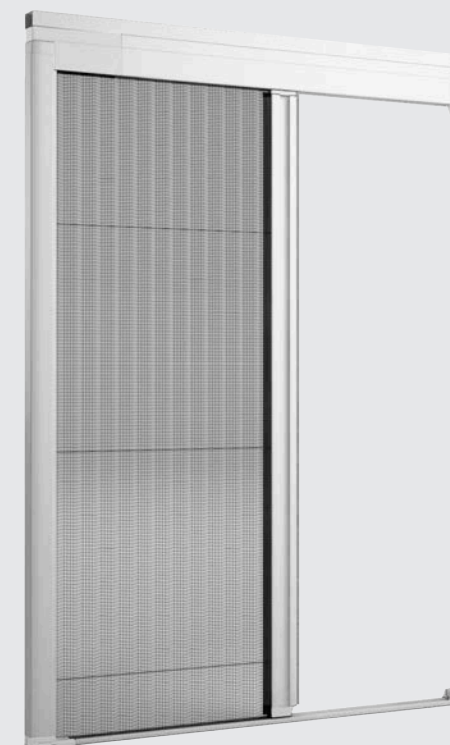

Fixation par équerres
pour pose en tableau

Joint brosses
(option)

MFiX
Moustiquaire fixe

MFiX – Moustiquaire fixe pour fenêtre

- Fine et discrète, MFiX est idéale pour les ouvertures n'exigeant pas de passage.
- Elle est réalisable aussi en triangle ou trapèze pour s'adapter aux châssis de votre habitat.
- Possibilité de réalisation avec une toile aluminium coloris argent pour une meilleure résistance aux griffes des animaux domestiques, et option brosses périmétrique pour une parfaite étanchéité.

MFP25 MAX Plissé
Moustiquaire coulissante latérale

Disponible en version 2 vantaux

MFP25 Max Plissé – Moustiquaire pour fenêtre et porte, caisson de 25 mm

- Une moustiquaire à encombrement réduit, avec une toile plissée spécialement conçue pour des limites dimensionnelles très étendues. Autoportante, réversible et ajustable, MFP25 Max est fine et esthétique.
- Un profil bas de guidage pour une manœuvrabilité facilitée.
- Une installation innovante et rapide en 4 étapes seulement.
- Nettoyage et entretien facilité grâce aux écoulements latéraux des eaux de pluie.