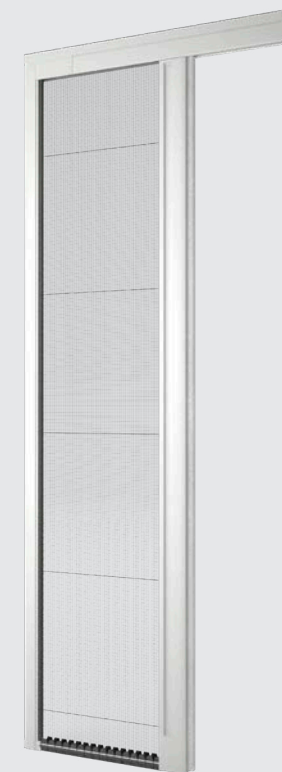

MF40 – Moustiquaire pour fenêtre, caisson de 40 mm

- Avec son design arrondi, cette moustiquaire enroulable se révèle discrète et élégante.
- Révolutionnaire : elle s'installe sur pratiquement toutes les ouvertures verticales ou inclinées, avec ou sans perçage au mur.
- Démontage rapide avec la pose clipsée : idéal pour le nettoyage des carreaux ou pendant l'hiver.
- Munie de coulisses anti vent et du système Clic-clak® brevetés pour manoeuvrer tout en aisance.
- Avec son encombrement faible, elle s'intègre parfaitement dans votre habitat.

Fixation par équerres
pour pose en tableau

Joint brosses
(option)

MFiX
Moustiquaire fixe

MFiX – Moustiquaire fixe pour fenêtre

- Fine et discrète, MFiX est idéale pour les ouvertures n'exigeant pas de passage.
- Elle est réalisable aussi en triangle ou trapèze pour s'adapter aux châssis de votre habitat.
- Possibilité de réalisation avec une toile aluminium coloris argent pour une meilleure résistance aux griffes des animaux domestiques, et option brosses périmétrique pour une parfaite étanchéité.

MFP25 MAX Plissé
Moustiquaire coulissante latérale

Disponible en version 2 vantaux

MFP25 Max Plissé – Moustiquaire pour fenêtre et porte, caisson de 25 mm

- Une moustiquaire à encombrement réduit, avec une toile plissée spécialement conçue pour des limites dimensionnelles très étendues. Autoportante, réversible et ajustable, MFP25 Max est fine et esthétique.
- Un profil bas de guidage pour une manœuvrabilité facilitée.
- Une installation innovante et rapide en 4 étapes seulement.
- Nettoyage et entretien facilité grâce aux écoulements latéraux des eaux de pluie.