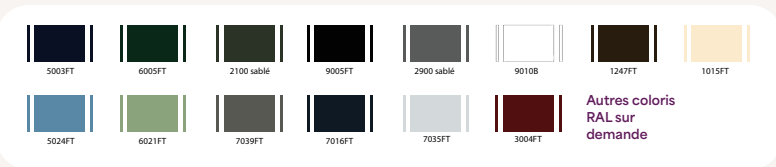

### 14 coloris standards

5003FT

6005FT

2100 sablé

9005FT

2900 sablé

9010B

1247FT

### 5 formes au choix

### 14 coloris standards

Découvrez nos nouveautés 2024 en page 3