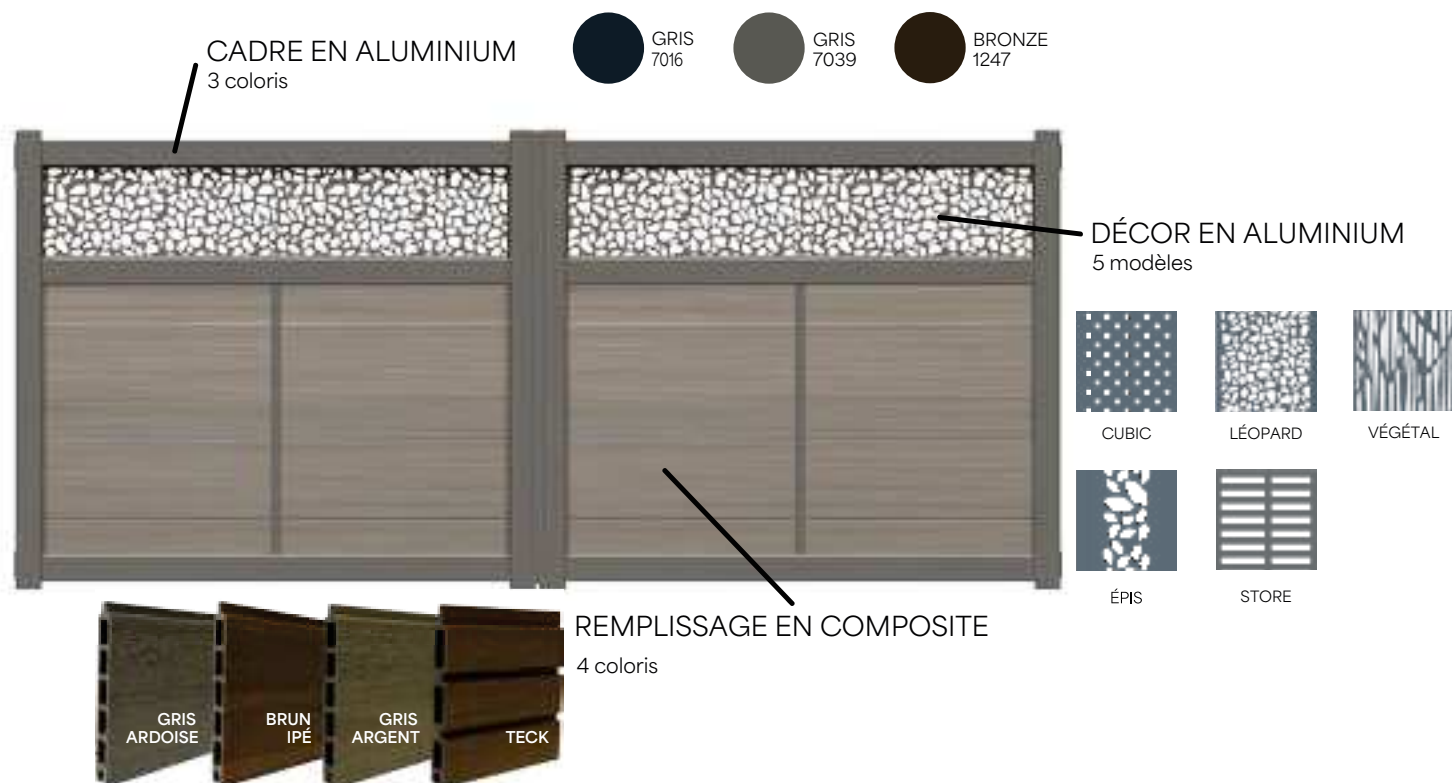

### 5 formes au choix

### 11 modèles au choix

Partie basse pleine ou ajourée, options décoratives

### 14 coloris standards

Découvrez nos nouveautés 2024 en page 3

# Composite

Des portails contemporains mixant **composite** et **tôles décoratives** en aluminium

Modèle *Hal*

Modèle *Brocéliande*

Modèle *Carpates*

Autres modèles disponibles

**Contactez-nous !**