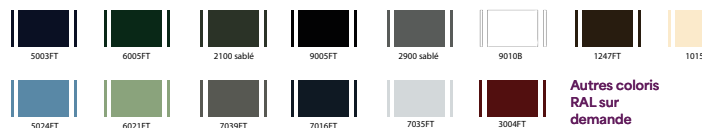

14 coloris standards

Autres coloris RAL sur demande

* Selon les modèles