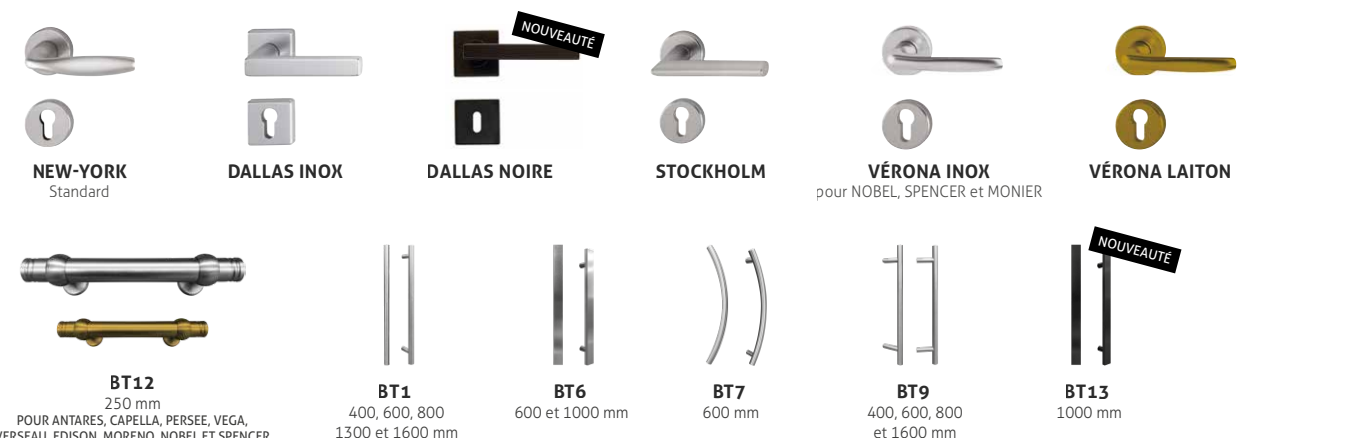

M = Mat 30 % / G = Granité / B = Brillant. Une infinité de couleurs RAL et finitions sont disponibles sur simple demande. Disponible en mono ou bicoloration sans plus-value. Nos labels **QUALILAQUAGE** et **QUALIMARINE** attestent de la haute durabilité de la tenue des couleurs thermolaquées.

Ivoire clair 1015 M - G	Brun 1247 M - G	Rouge rubis 3003 M	Rouge pourpre 3004 M - G	Bleu saphir 5003 M - G	Bleu gentiane 5010 M	Bleu distant 5023 M	Vert mousse 6005 M - G	Vert pâle 6021 M
Gris de sécurité 7004 M	Gris basalte 7012 M	Gris anthracite 7016 M - G	Gris noir 7021 M	Gris pierre 7030 M	Gris clair 7035 M	Gris quartz 7039 M - G	Brun sépia 8014 M	Brun gris 8019 M
Blanc 9001 M	Noir foncé 9005 M - G	Aluminium blanc 9006 M - G	Blanc pur 9010 M - B - G	Blanc signalisation 9016 M - B - G	Blanc TECH M	Vert 2500 sablé	Rouge 2100 sablé	Bleu 2700 sablé
Bleu Canon 2525 métallisé	Gris 2400 sablé	Gris 2900 sablé	Noir 2100 sablé	Brun 2650 sablé	Mars 2525 sablé	Bronze 2525 métallisé		

VITRAGES - IMPRIMÉS STANDARDS

Sablage uni	Delta clair	Antique	Chinchilla	6200	Martelé	Silvit

Triple vitrage retardateur d'effraction

POIGNÉES ET BÂTONS DE TIRAGE

Les bâtons de tirage ne sont pas disponibles avec les modèles de la collection TRADITION (sauf BT12 pour Edison, Moreno, Spencer et Nobel). Poignées : finition aspect inox (sauf Vérona aspect laiton et Dallas noire) / Bâtons de tirage : finition inox (sauf BT12 aspect inox broissé ou laiton et BT13 noir).