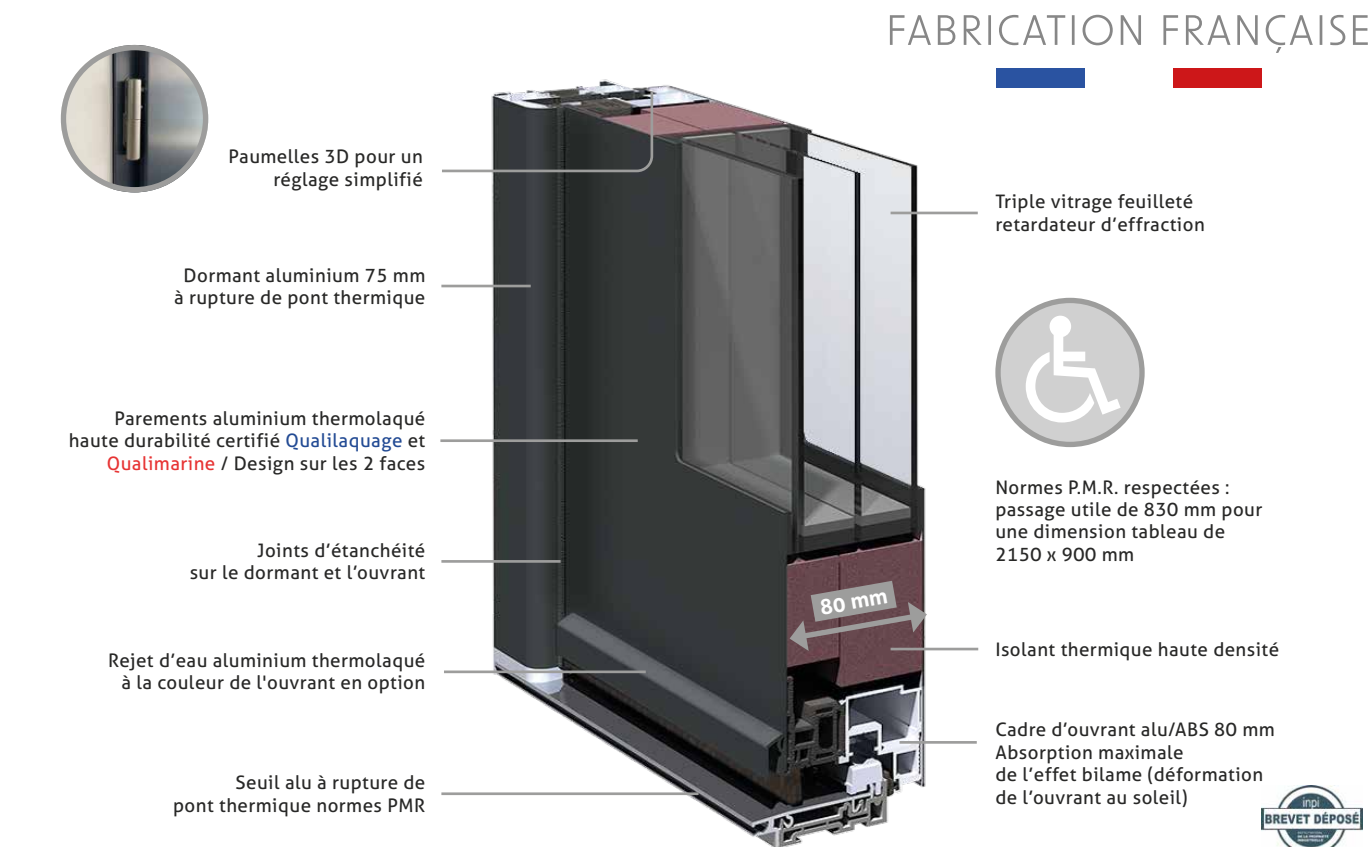

FABRICATION FRANÇAISE

Isolant thermique haute densité

THERMOLAQUAGE ÉCO-RESPONSABLE

Nos produits sont certifiés **QUALILAQUAGE** et **QUALIMARINE** (poudres classe 2) pour vous garantir une qualité de thermolaquage supérieure et durable. Notre ligne «zéro rejet» a été conçue de manière à minimiser et à maîtriser l'impact sur l'environnement.