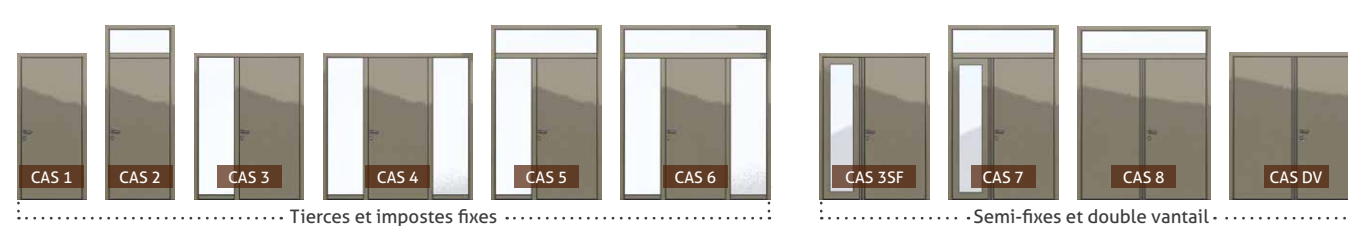

LES TYPES D'OUVERTURE

Les modèles Spencer, Nobel et Franklin peuvent être associés à des parties latérales fixes ou semi-fixes de mêmes design : Spencerside, Nobelside et Franklinside. Les modèles Spencer et Nobel sont également disponibles avec des impostes moulurées munies de la grille Alva.

PORTES ALUMINIUM AVEC OUVRANT MONOBLOC ÉPAISSEUR 80 MM / UNE CONCEPTION BREVETÉE

Au fil des années, la porte d'entrée est devenue un objet de décoration à part entière dans l'univers de la maison. En ville ou à la campagne, en neuf ou en rénovation, elle est le reflet de votre personnalité et de votre style de vie. Fabriquées sur-mesure en France, les portes d'entrée PASSAGE sont de véritables remparts contre l'effraction. Elles contribuent également à améliorer les performances énergétiques de votre habitation. Bienvenue dans un nouveau monde.